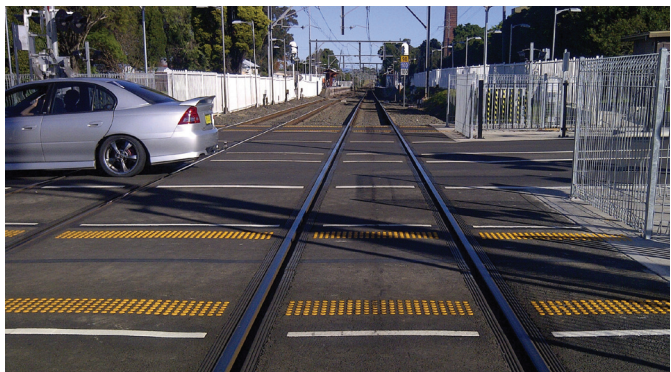

Ingebedde sporsystemen

Polycorp is een globale leverancier van ingebedde sporsystemen die de levensduur van elk wegooppervlak verlengen. Onze producten beperken de destructieve effecten van schokken, trillingen en lekstroom terwijl ze het railgeluid eveneens aanzienlijk verminderen. Klanten profiteren van onze uitgebreide productcatalogus, superieure technische ondersteuning en tientallen jaren ervaring in de spoorwegindustrie.

Polycorp introduceerde het concept **EPFLEX™** railafdichting als een tussenlaag tussen het wegooppervlak en de rail op gelijkgrondse overwegen. Door Polycorp gepatenteerde **EPFLEX™**-producten konden spoorweg- en wegbeheerders hun onderhoudsbudgetten rekken.

Zij erkenden de behoefte aan producten die de rigiditeit van het spoor, railgeluiden en lekstroom konden beheren. Ingenieurs van Polycorp ontwikkelden de **TrackJacket®**-lijn dynamische spoorondersteuningssystemen die aan elke behoefte voldoen, van het ene einde van het spoor naar het andere, en alles er tussenin.

Eén systeem, één leverancier, één verantwoordelijkheid